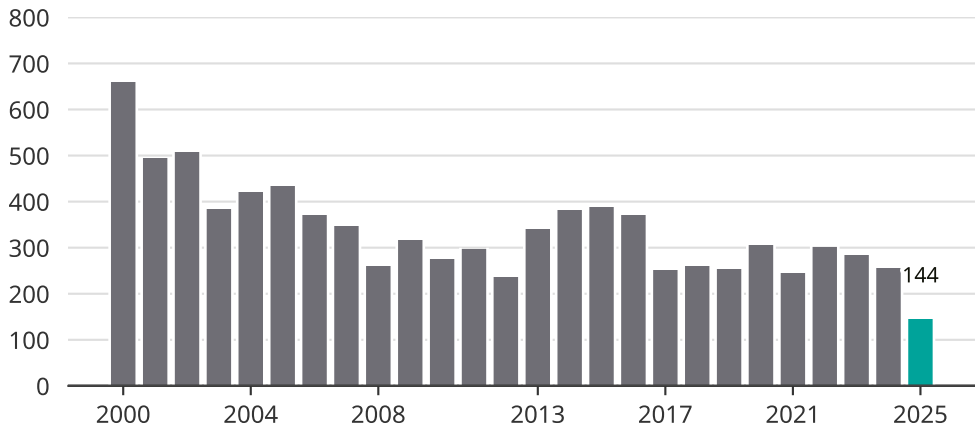

# Cykelstöder i Sundsvall 2000–2025

Källa: Brå. Observera att 2025 års siffror fortfarande är preliminära.