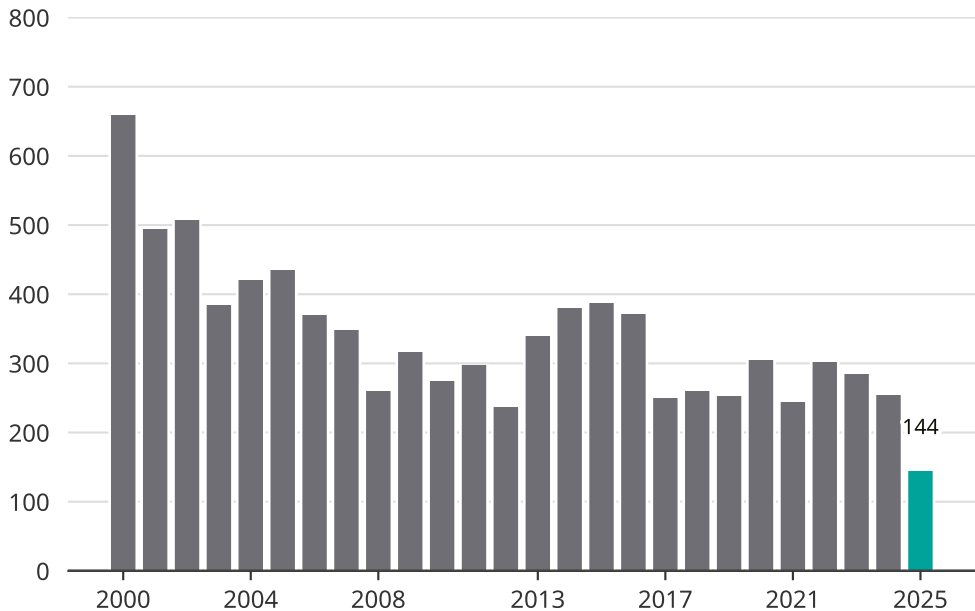

Cykelstöder i Sundsvall 2000–2025

Källa: Brå. Observera att 2025 års siffror fortfarande är preliminära.