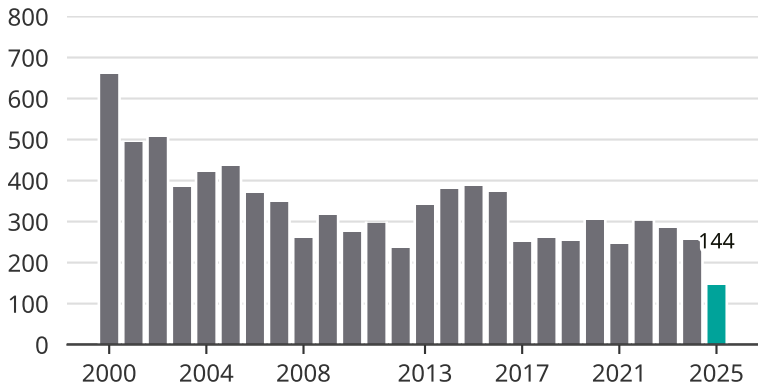

# Cykelstöder i Sundsvall 2000–2025

Källa: Brå. Observera att 2025 års siffror fortfarande är preliminära.