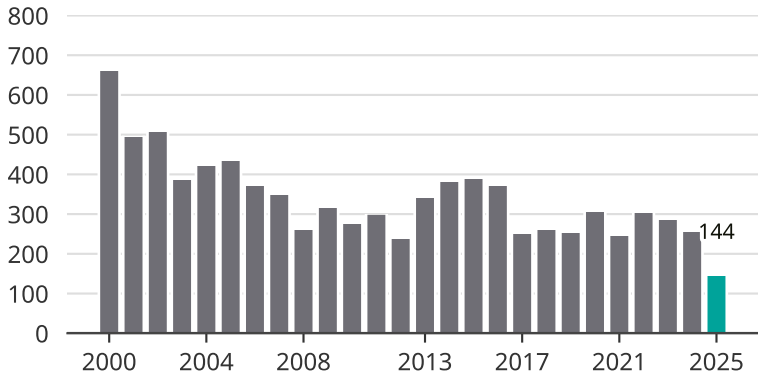

Cykelstöder i Sundsvall 2000–2025

Källa: Brå. Observera att 2025 års siffror fortfarande är preliminära.