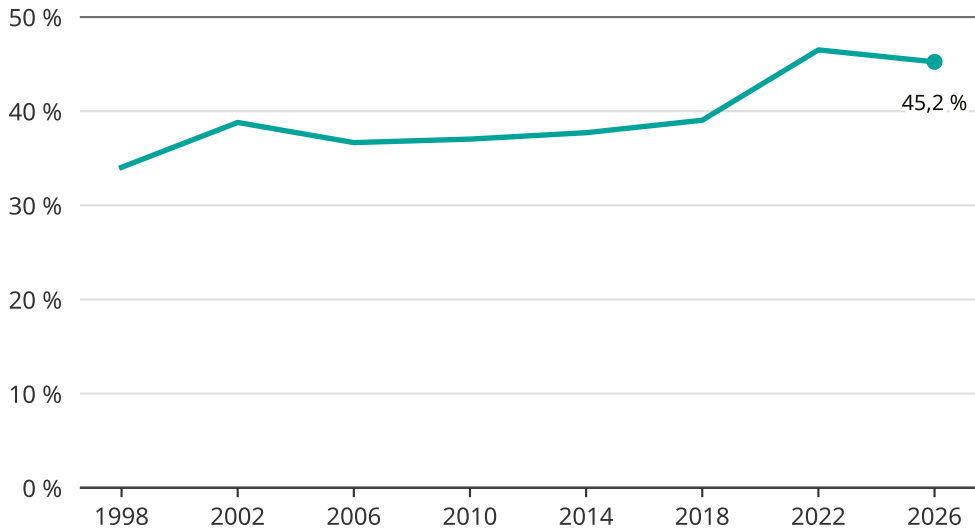

Kvinnor som kandiderar

Andel per val till kommunfullmäktige i Gullspång

Källa: SCB/Valmyndigheten. För 2026 gäller det anmälda kandidater 2026-05-07.