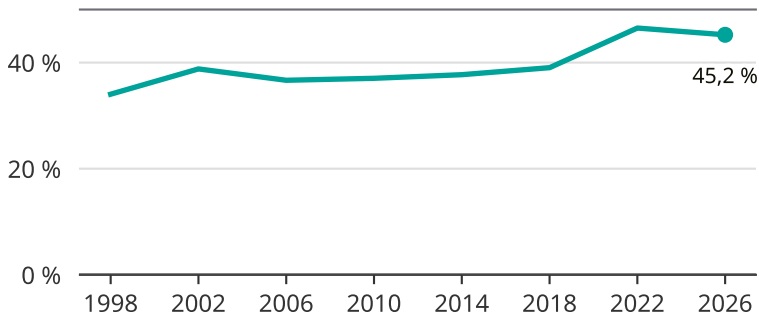

# Kvinnor som kandiderar

Andel per val till kommunfullmäktige i Gullspång

Källa: SCB/Valmyndigheten. För 2026 gäller det anmälda kandidater 2026-05-07.