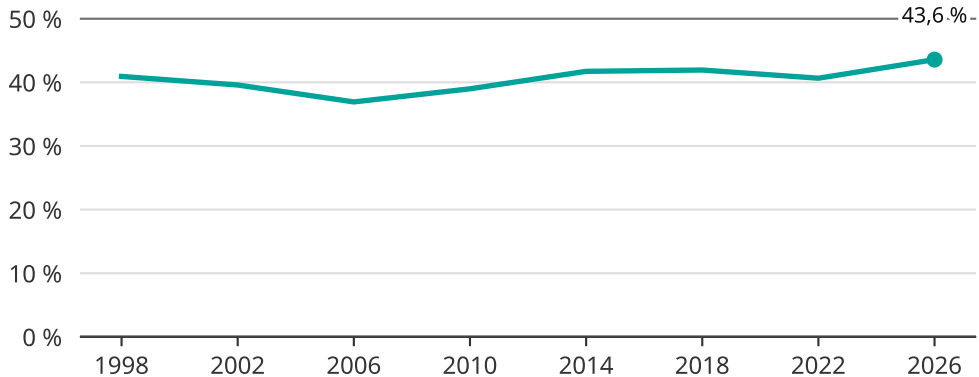

# Kvinnor som kandiderar

Andel per val till kommunfullmäktige i Kungälv

Källa: SCB/Valmyndigheten. För 2026 gäller det anmälda kandidater 2026-05-07.