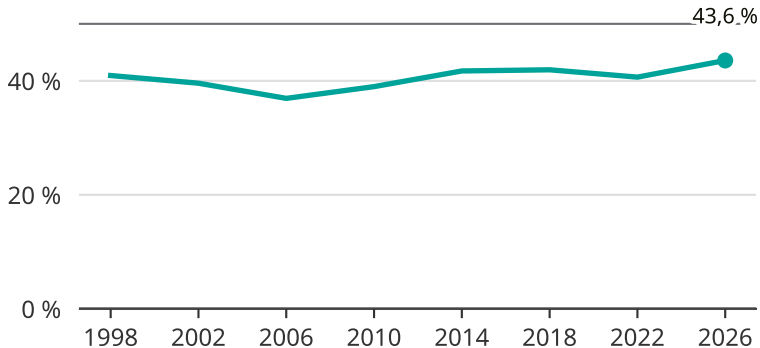

Kvinnor som kandiderar

Andel per val till kommunfullmäktige i Kungälv

Källa: SCB/Valmyndigheten. För 2026 gäller det anmälda kandidater 2026-05-07.