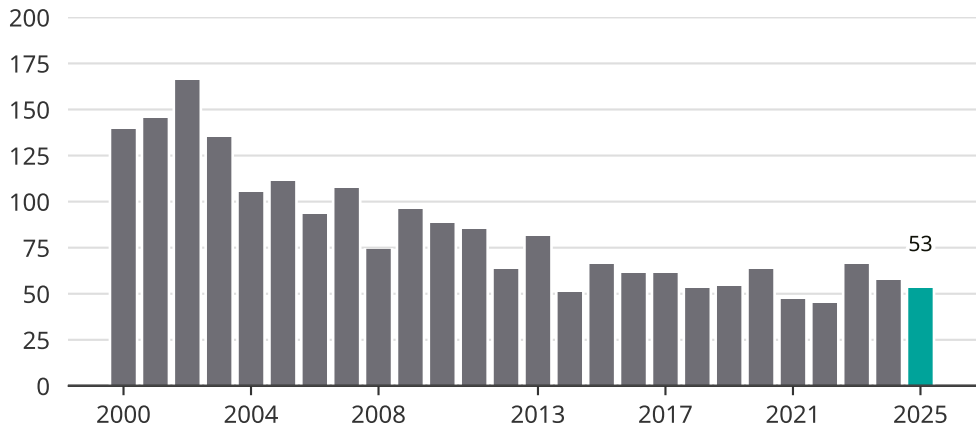

# Cykelstöder i Arboga 2000–2025

Källa: Brå. Observera att 2025 års siffror fortfarande är preliminära.