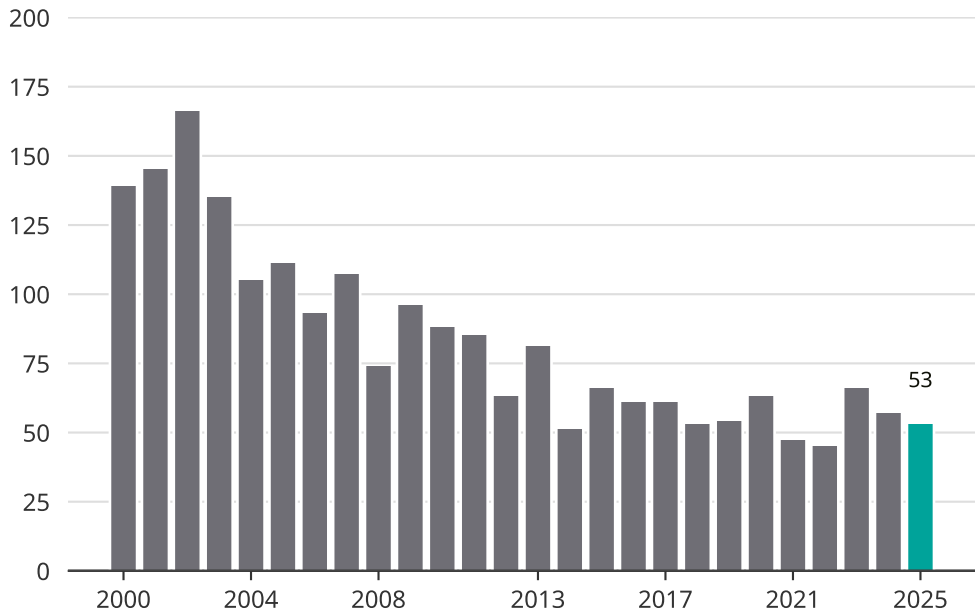

Cykelstöder i Arboga 2000–2025

Källa: Brå. Observera att 2025 års siffror fortfarande är preliminära.