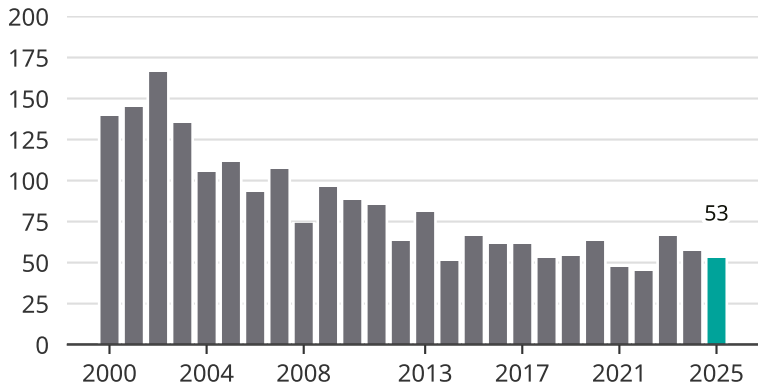

# Cykelstöder i Arboga 2000–2025

Källa: Brå. Observera att 2025 års siffror fortfarande är preliminära.