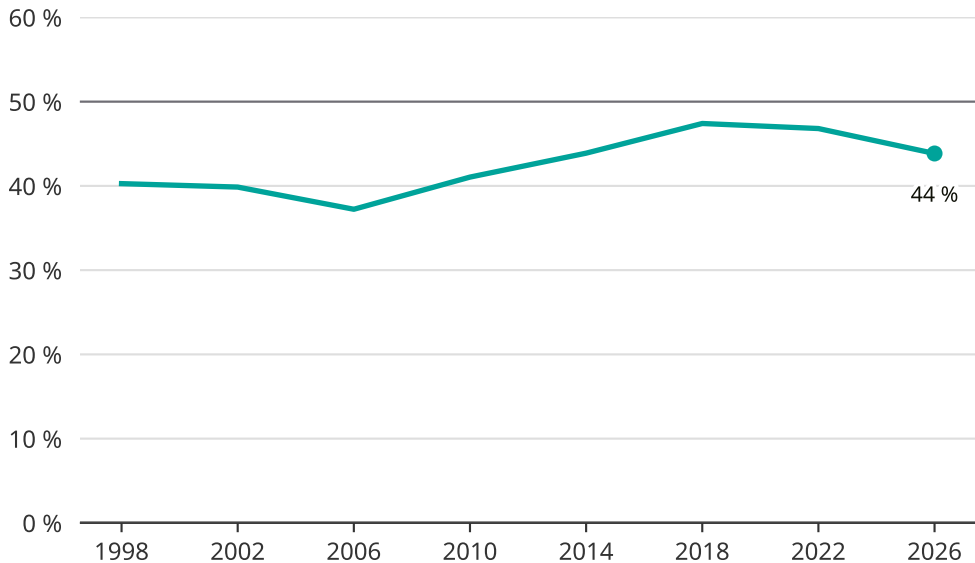

Kvinnor som kandiderar

Andel per val till kommunfullmäktige i Hallstahammar

Källa: SCB/Valmyndigheten. För 2026 gäller det anmälda kandidater 2026-04-10.