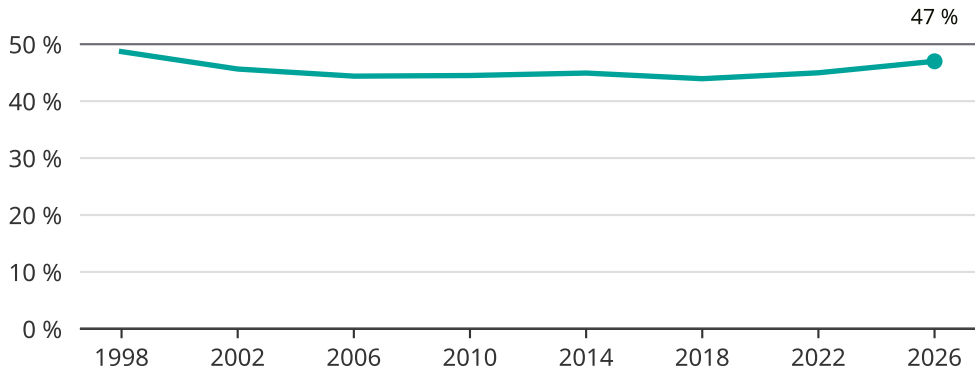

Kvinnor som kandiderar

Andel per val till regionfullmäktige i Kalmar

Källa: SCB/Valmyndigheten. För 2026 gäller det anmälda kandidater 2026-05-07.