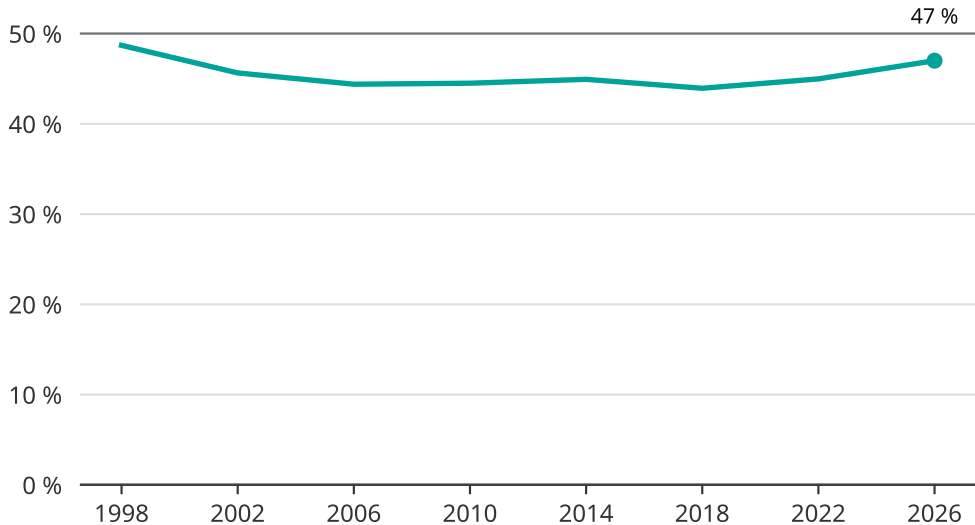

Kvinnor som kandiderar

Andel per val till regionfullmäktige i Kalmar

Källa: SCB/Valmyndigheten. För 2026 gäller det anmälda kandidater 2026-05-07.