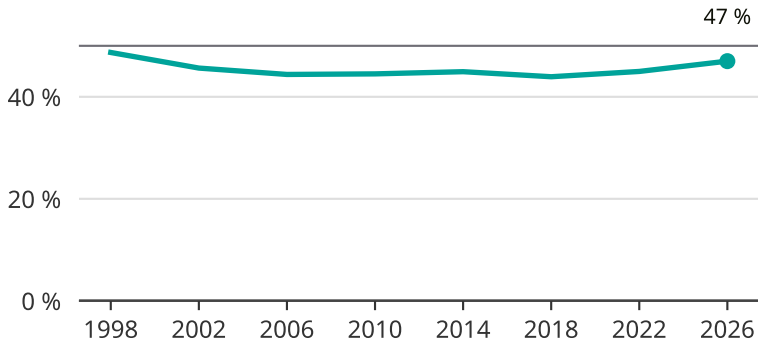

# Kvinnor som kandiderar

Andel per val till regionfullmäktige i Kalmar

Källa: SCB/Valmyndigheten. För 2026 gäller det anmälda kandidater 2026-05-07.