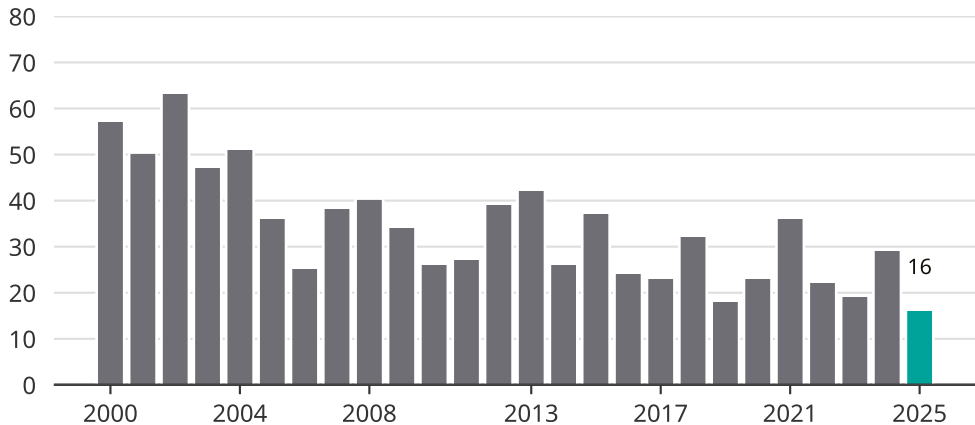

# Cykelstöder i Markaryd 2000–2025

Källa: Brå. Observera att 2025 års siffror fortfarande är preliminära.