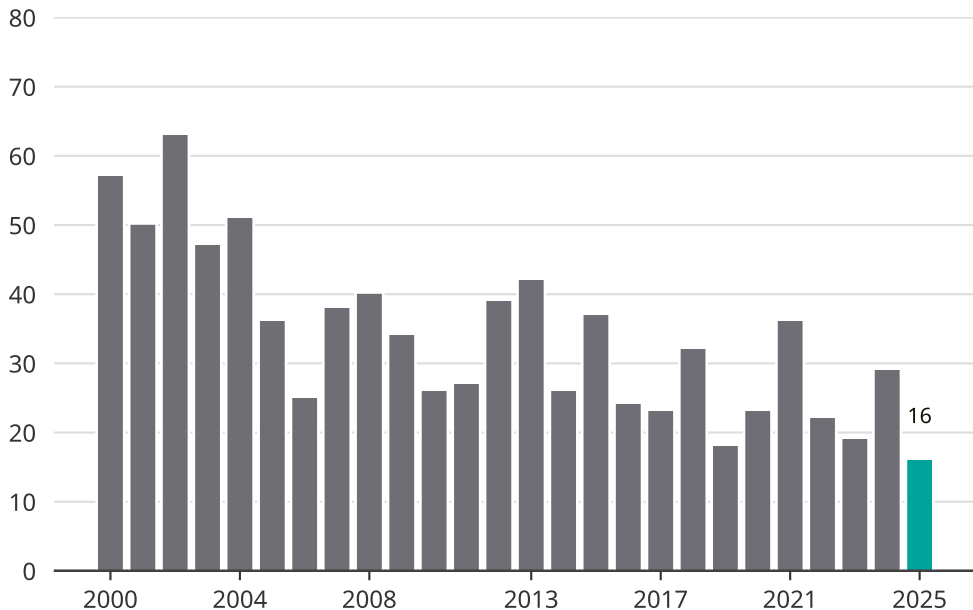

# Cykelstöder i Markaryd 2000–2025

Källa: Brå. Observera att 2025 års siffror fortfarande är preliminära.