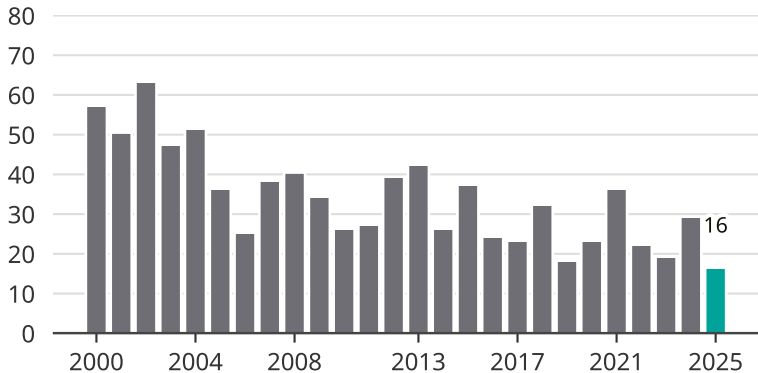

Cykelstöder i Markaryd 2000–2025

Källa: Brå. Observera att 2025 års siffror fortfarande är preliminära.