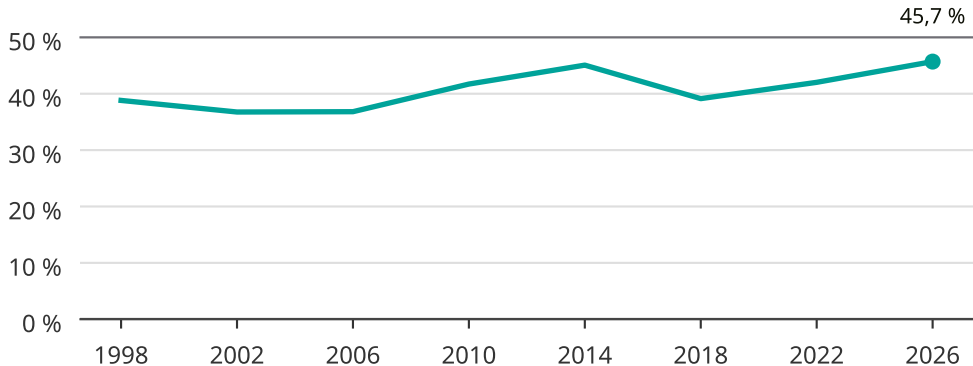

# Kvinnor som kandiderar

Andel per val till kommunfullmäktige i Simrishamn

Källa: SCB/Valmyndigheten. För 2026 gäller det anmälda kandidater 2026-06-15.