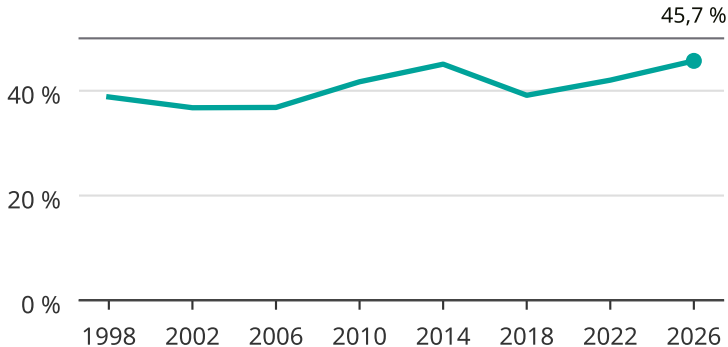

Kvinnor som kandiderar

Andel per val till kommunfullmäktige i Simrishamn

Källa: SCB/Valmyndigheten. För 2026 gäller det anmälda kandidater 2026-06-15.