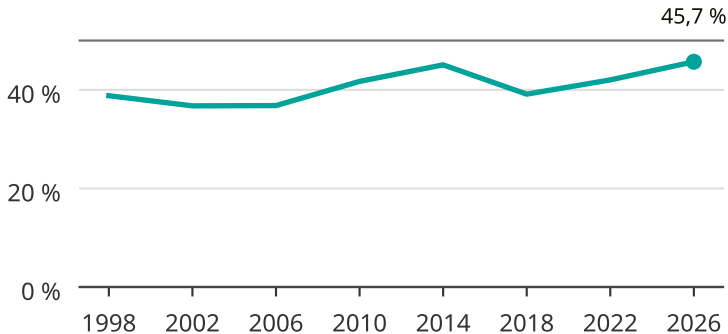

# Kvinnor som kandiderar

Andel per val till kommunfullmäktige i Simrishamn

Källa: SCB/Valmyndigheten. För 2026 gäller det anmälda kandidater  
2026-06-15.