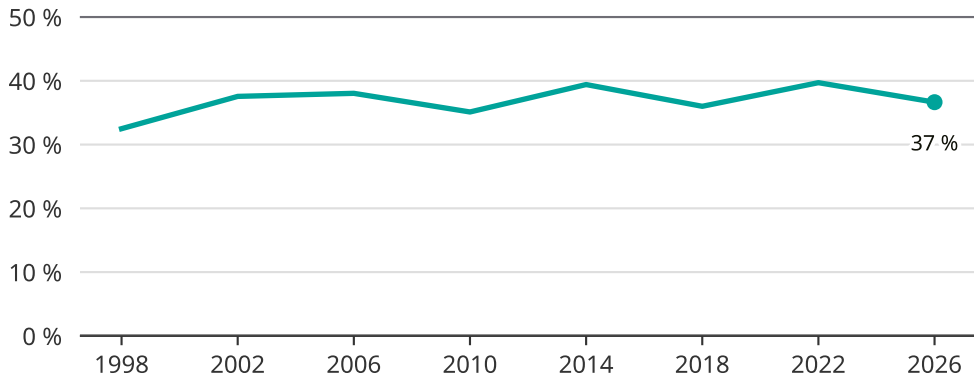

Kvinnor som kandiderar

Andel per val till kommunfullmäktige i Sävsjö

Källa: SCB/Valmyndigheten. För 2026 gäller det anmälda kandidater 2026-04-10.