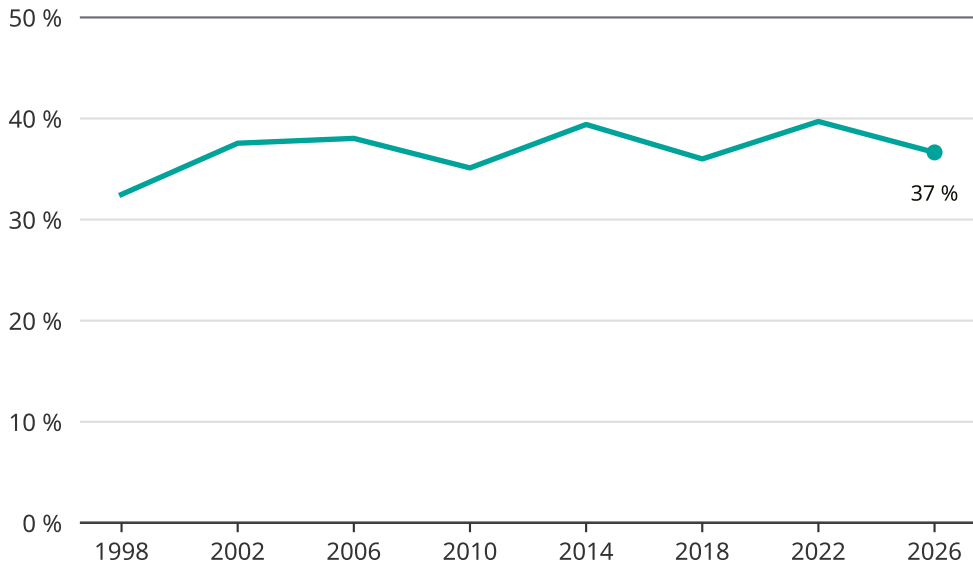

Kvinnor som kandiderar

Andel per val till kommunfullmäktige i Sävsjö

Källa: SCB/Valmyndigheten. För 2026 gäller det anmälda kandidater 2026-04-10.