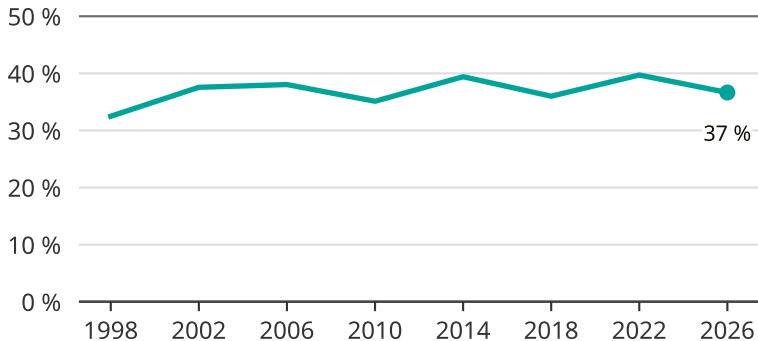

Kvinnor som kandiderar

Andel per val till kommunfullmäktige i Sävsjö

Källa: SCB/Valmyndigheten. För 2026 gäller det anmälda kandidater 2026-04-10.