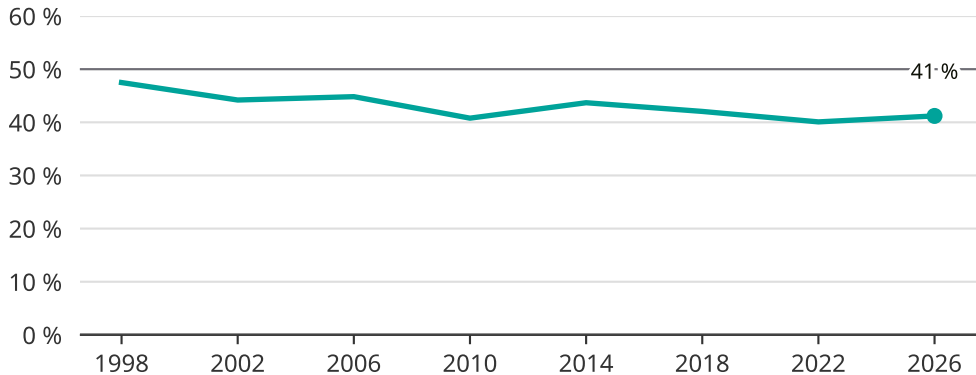

Kvinnor som kandiderar

Andel per val till kommunfullmäktige i Sollentuna

Källa: SCB/Valmyndigheten. För 2026 gäller det anmälda kandidater 2026-04-10.