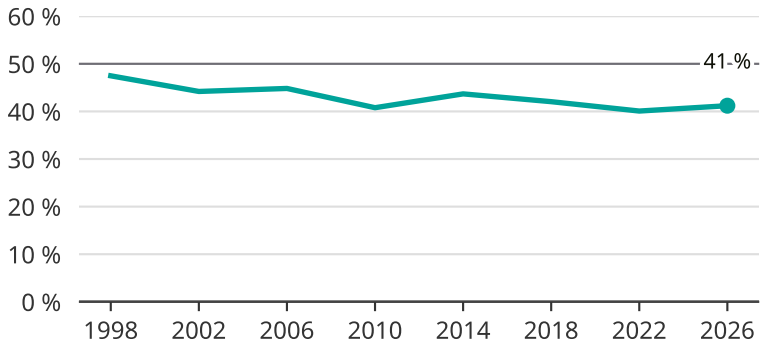

Kvinnor som kandiderar

Andel per val till kommunfullmäktige i Sollentuna

Källa: SCB/Valmyndigheten. För 2026 gäller det anmälda kandidater 2026-04-10.