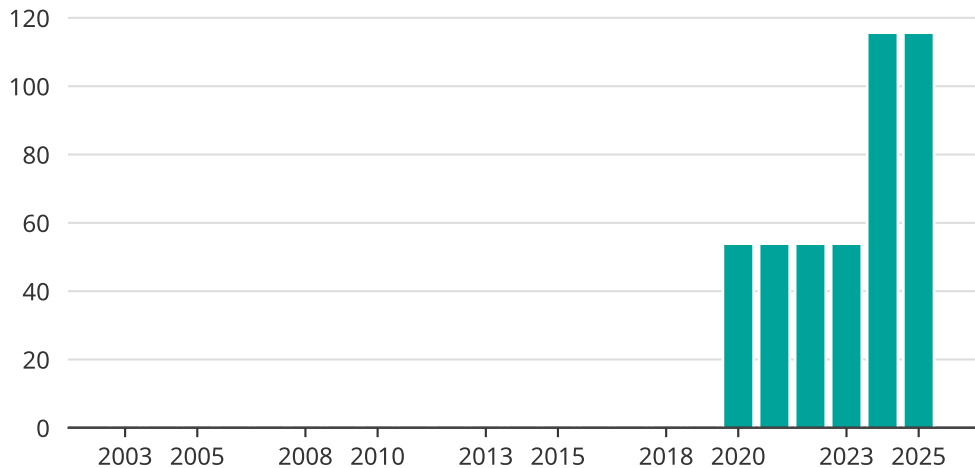

# Vindkraft i Sunne kommun, år för år

Installerad vindkraft (maxeffekt, MW)

Saknade staplar kan bero på statistiksekretess.