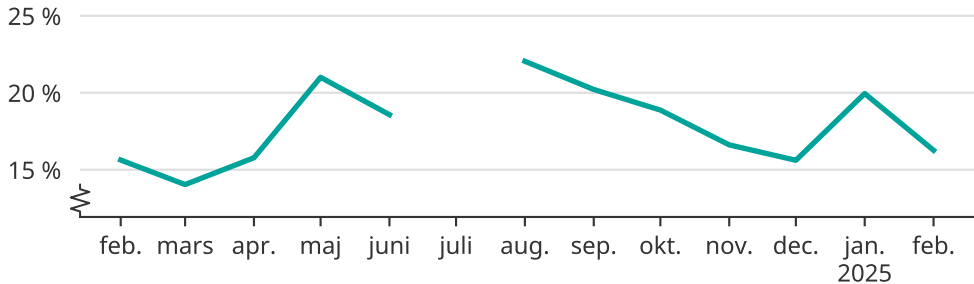

# Andel försenade tåg i Eskilstuna kommun

Tåg som var minst fem minuter sena vid ankomst

Uppskattad andel, baserat på insamlad data från Trafikverket. En mindre andel ankomster kan saknas.

Data saknas för juli.