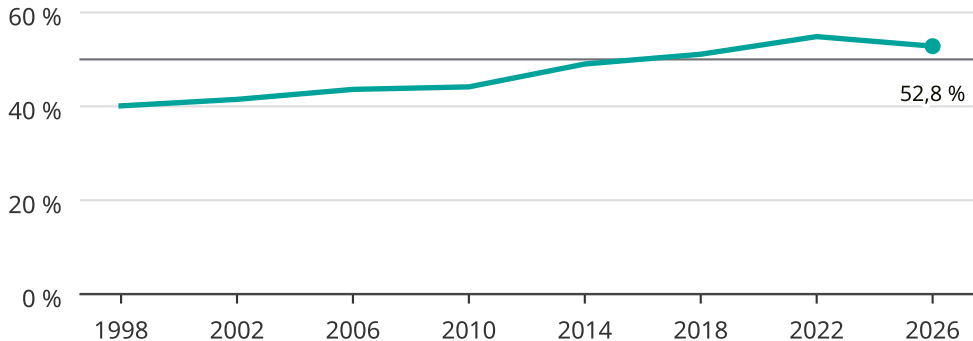

Kvinnor som kandiderar

Andel per val till kommunfullmäktige i Piteå

Källa: SCB/Valmyndigheten. För 2026 gäller det anmälda kandidater 2026-06-15.