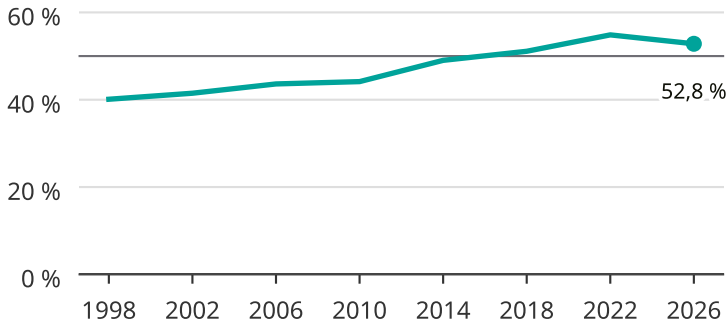

Kvinnor som kandiderar

Andel per val till kommunfullmäktige i Piteå

Källa: SCB/Valmyndigheten. För 2026 gäller det anmälda kandidater 2026-06-15.