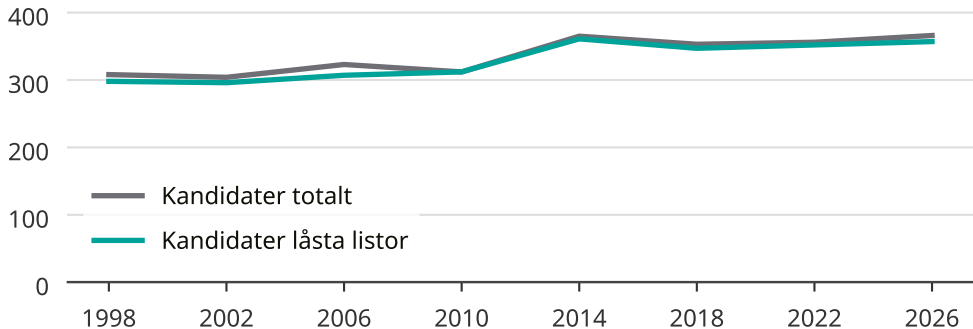

# Kandidater till kommunfullmäktige

Antal unika kandidater per val i Helsingborgs kommun

Källa: SCB/Valmyndigheten. För 2026 gäller det anmälda kandidater 2026-06-15.