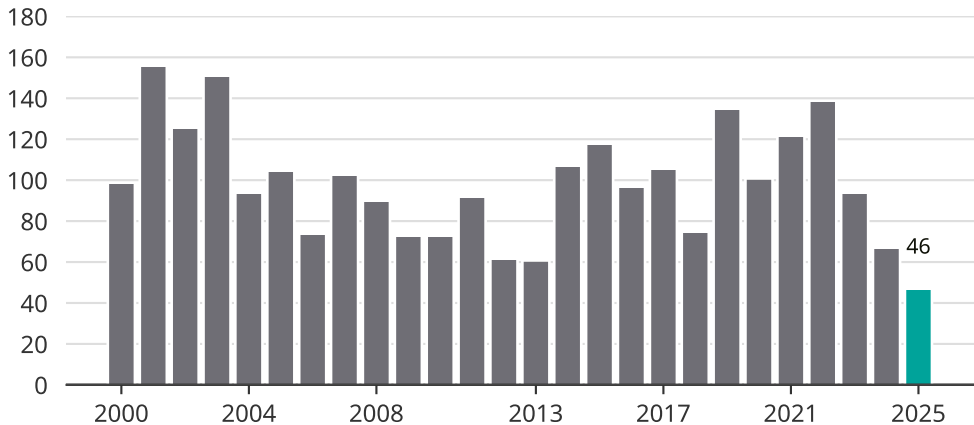

Cykelstöder i Stenungsund 2000–2025

Källa: Brå. Observera att 2025 års siffror fortfarande är preliminära.