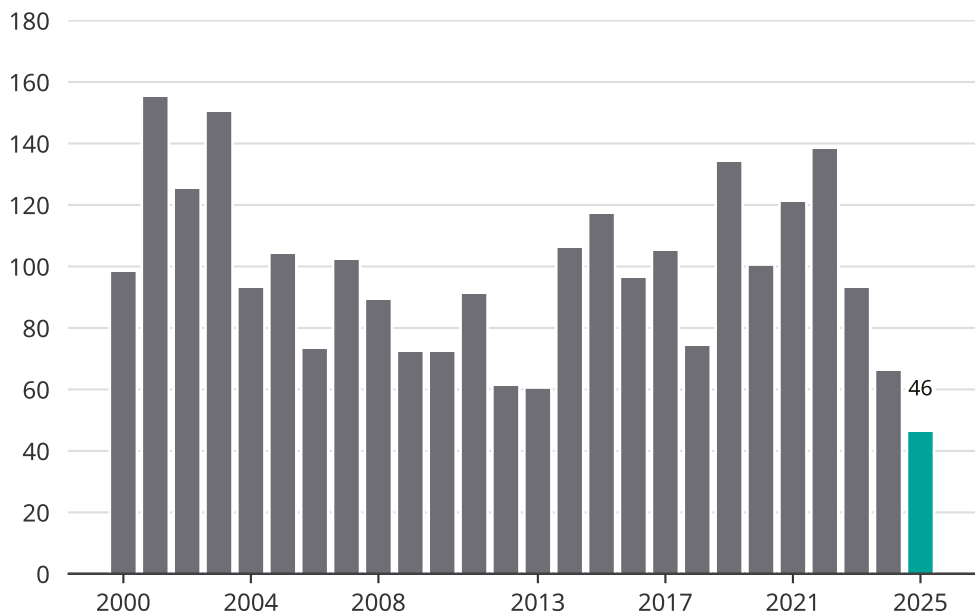

Cykelstöder i Stenungsund 2000–2025

Källa: Brå. Observera att 2025 års siffror fortfarande är preliminära.