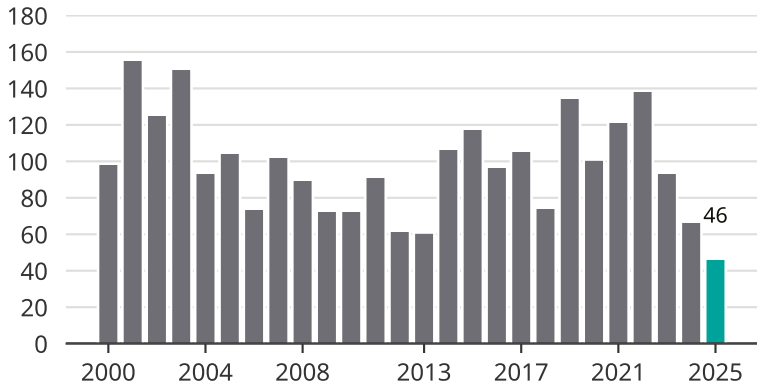

Cykelstöder i Stenungsund 2000–2025

Källa: Brå. Observera att 2025 års siffror fortfarande är preliminära.