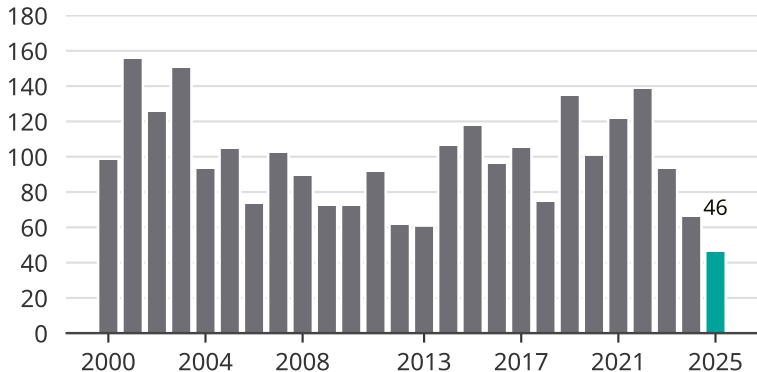

# Cykelstöder i Stenungsund 2000–2025

Källa: Brå. Observera att 2025 års siffror fortfarande är preliminära.