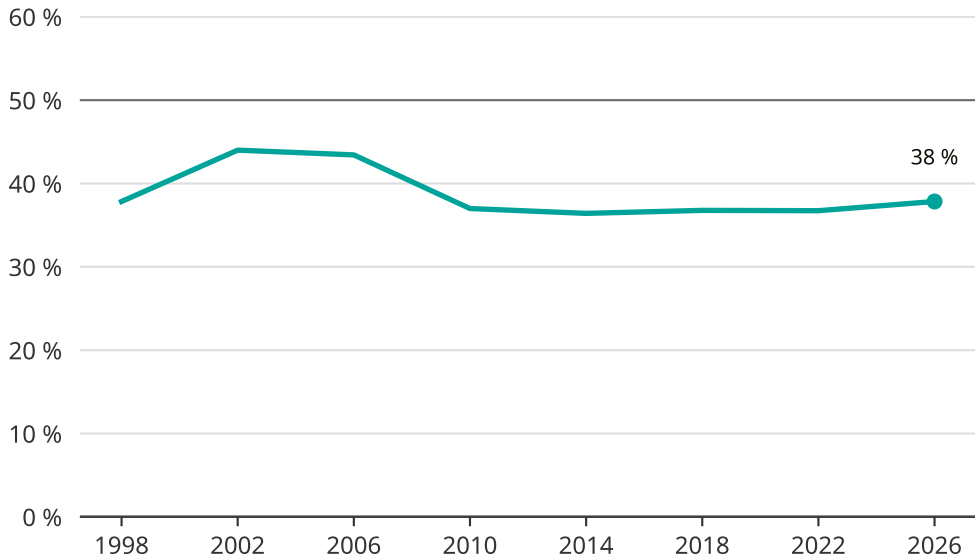

Kvinnor som kandiderar

Andel per val till kommunfullmäktige i Årjäng

Källa: SCB/Valmyndigheten. För 2026 gäller det anmälda kandidater 2026-04-10.