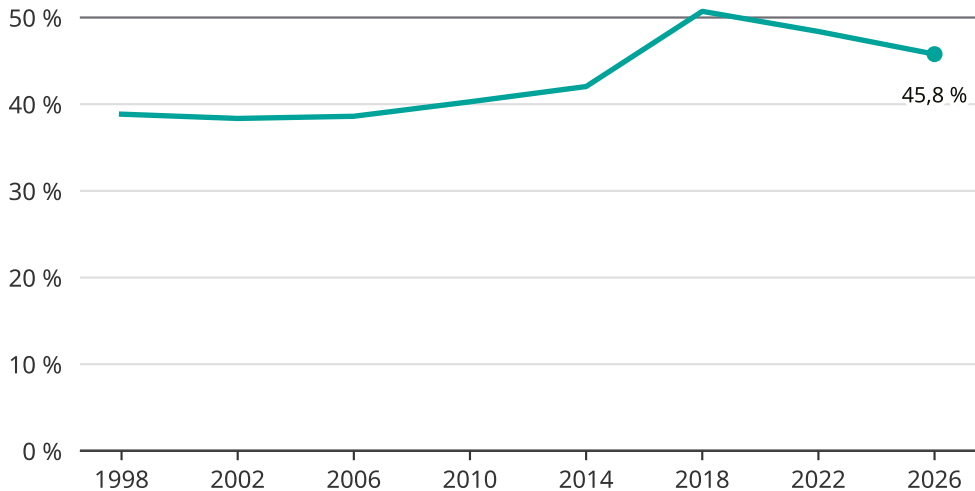

Kvinnor som kandiderar

Andel per val till kommunfullmäktige i Kalix

Källa: SCB/Valmyndigheten. För 2026 gäller det anmälda kandidater 2026-05-07.