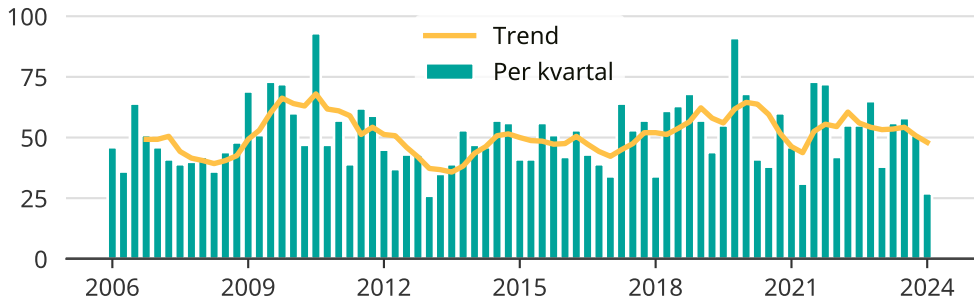

Få rån i Västmanland

Antal anmälda rån per kvartal i Västmanlands län.

Trendlinjen är ett rullande medelvärde för de senaste tolv månaderna.