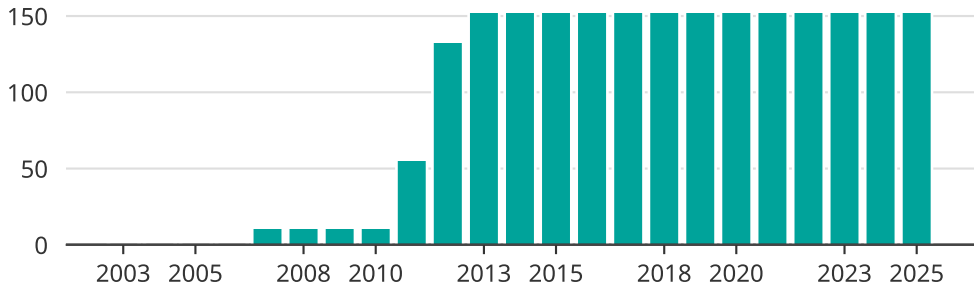

# Vindkraft i Malå kommun, år för år

Installerad vindkraft (maxeffekt, MW)

Saknade staplar kan bero på statistiksekretess.