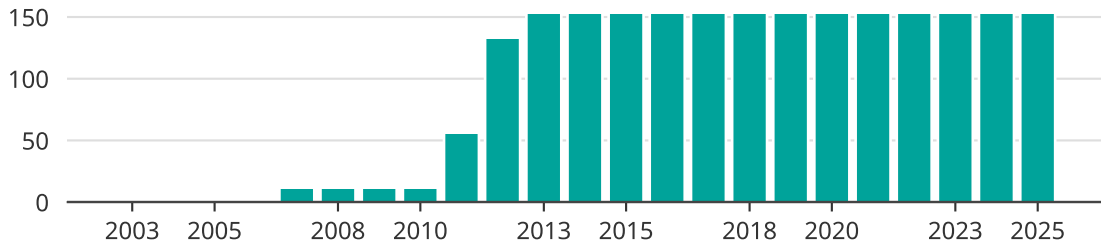

# Vindkraft i Malå kommun, år för år

Installerad vindkraft (maxeffekt, MW)

Saknade staplar kan bero på statistiksekretess.