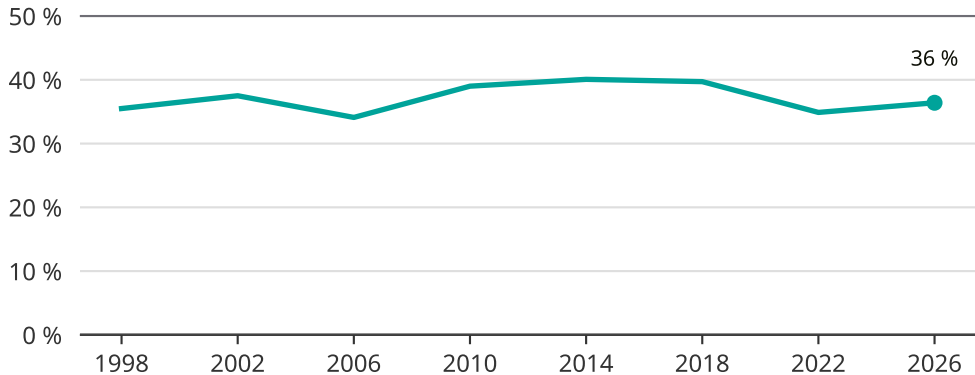

Kvinnor som kandiderar

Andel per val till kommunfullmäktige i Hässleholm

Källa: SCB/Valmyndigheten. För 2026 gäller det anmälda kandidater 2026-04-10.