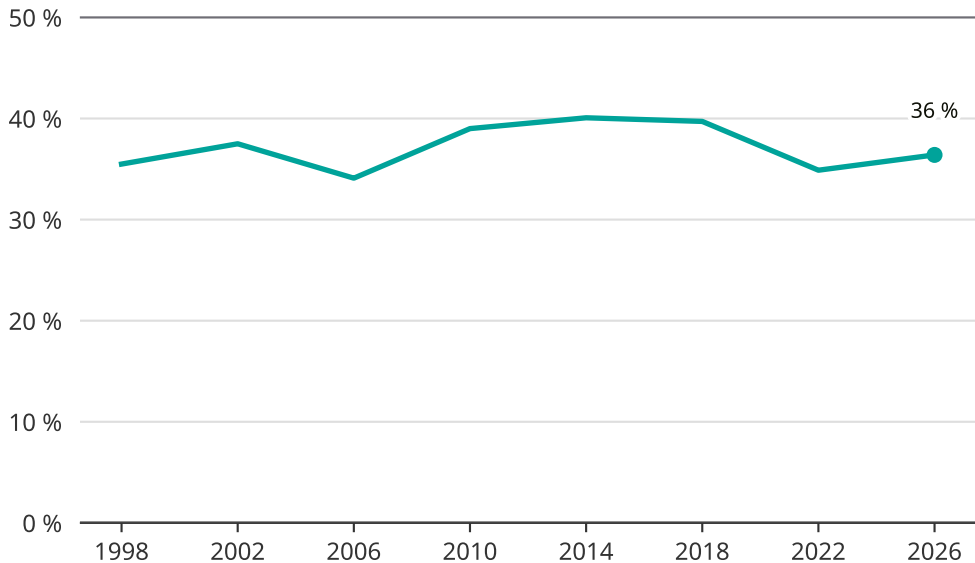

# Kvinnor som kandiderar

Andel per val till kommunfullmäktige i Hässleholm

Källa: SCB/Valmyndigheten. För 2026 gäller det anmälda kandidater 2026-04-10.