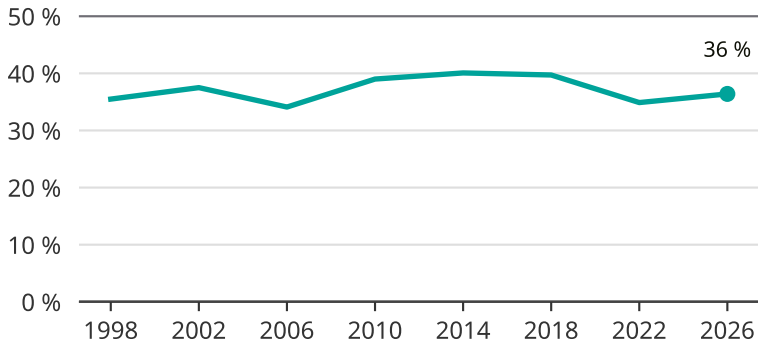

# Kvinnor som kandiderar

Andel per val till kommunfullmäktige i Hässleholm

Källa: SCB/Valmyndigheten. För 2026 gäller det anmälda kandidater 2026-04-10.