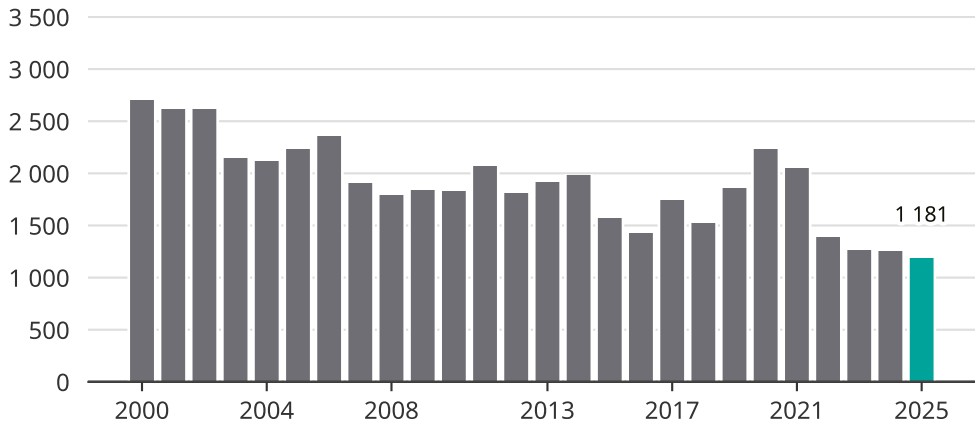

# Cykelstöder i Västerås 2000–2025

Källa: Brå. Observera att 2025 års siffror fortfarande är preliminära.