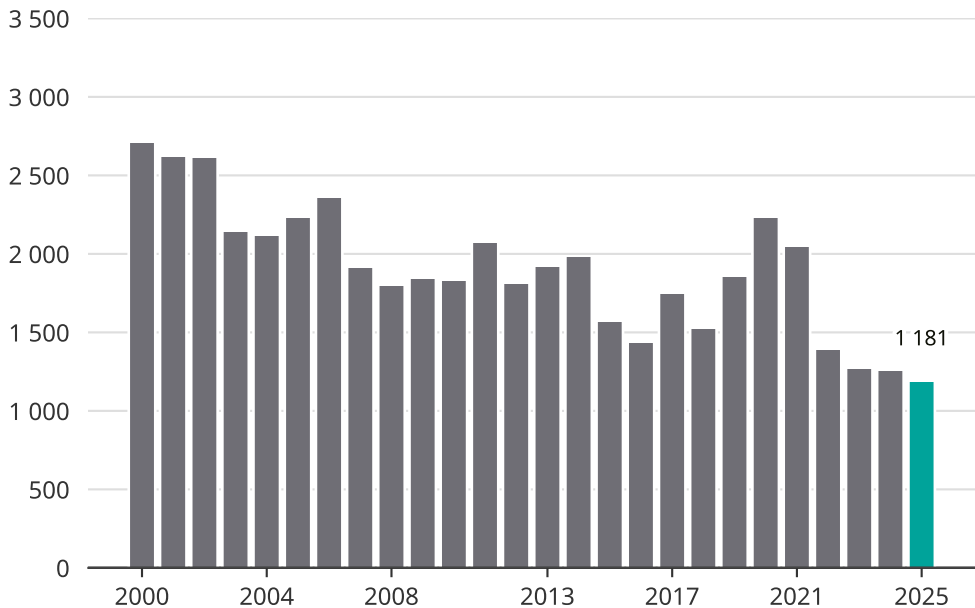

Cykelstöder i Västerås 2000–2025

Källa: Brå. Observera att 2025 års siffror fortfarande är preliminära.