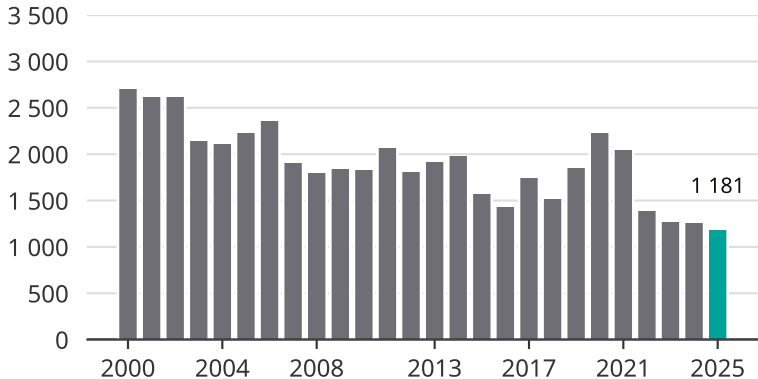

Cykelstöder i Västerås 2000–2025

Källa: Brå. Observera att 2025 års siffror fortfarande är preliminära.