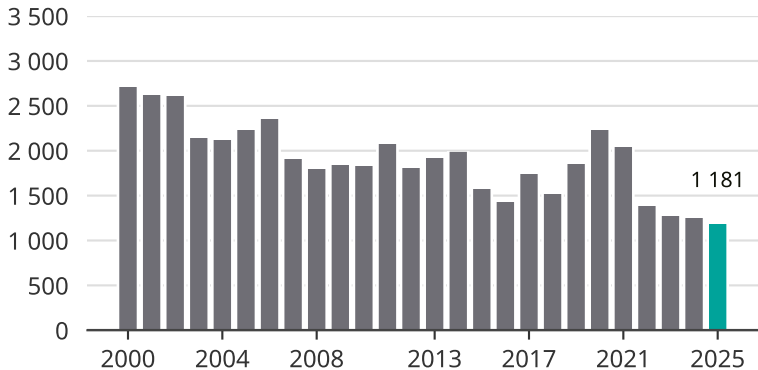

Cykelstöder i Västerås 2000–2025

Källa: Brå. Observera att 2025 års siffror fortfarande är preliminära.