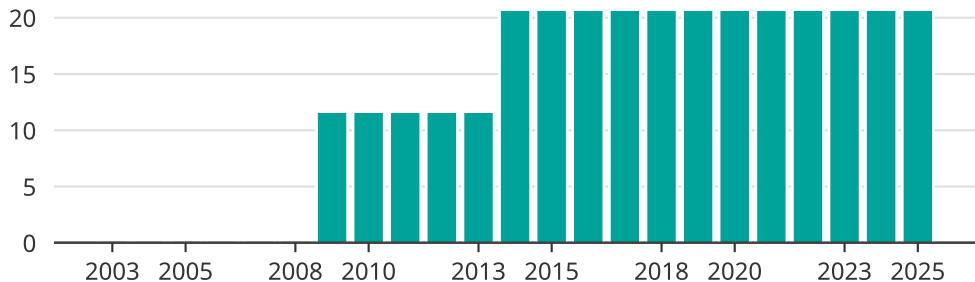

Vindkraft i Robertsfors kommun, år för år

Installerad vindkraft (maxeffekt, MW)

Saknade staplar kan bero på statistiksekretess.