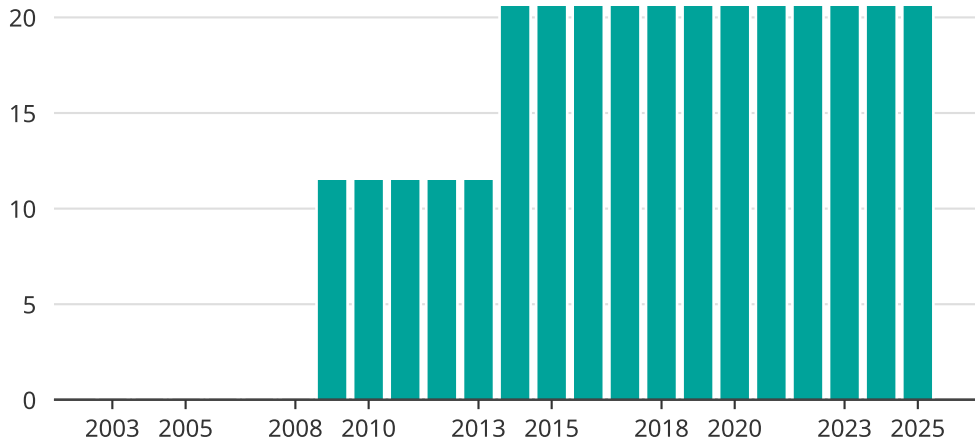

Vindkraft i Robertsfors kommun, år för år

Installerad vindkraft (maxeffekt, MW)

Saknade staplar kan bero på statistiksekretess.