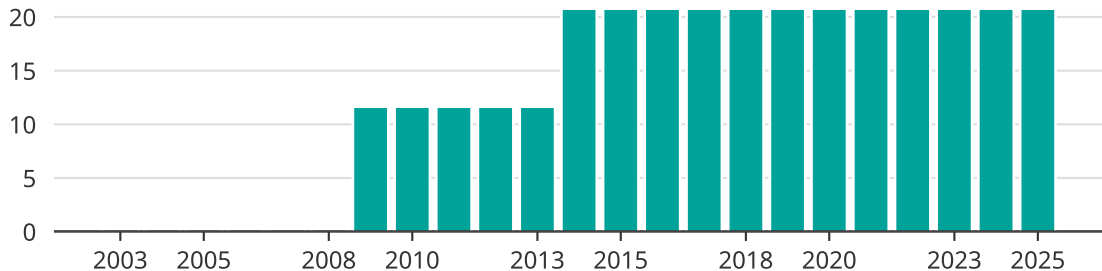

# Vindkraft i Robertsfors kommun, år för år

Installerad vindkraft (maxeffekt, MW)

Saknade staplar kan bero på statistiksekretess.